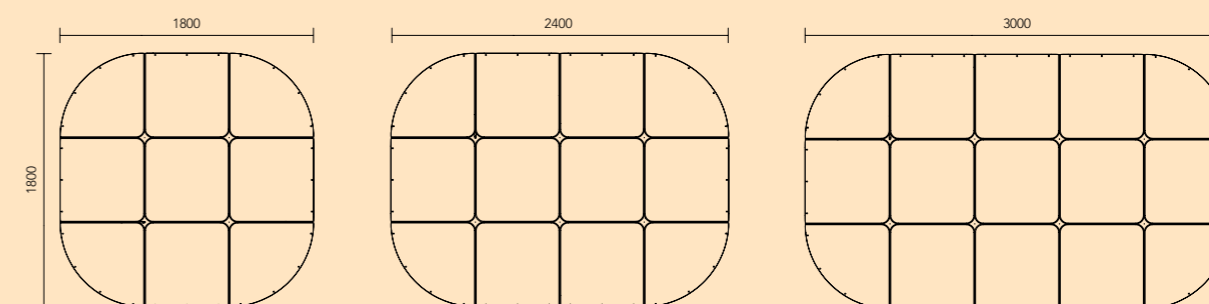

## Hood toppsektion

Toppsektionen tillsammans med mittsektionerna och de fyra hörnsektionerna gör att Hood kan byggas ut i valfri längd och bredd med en ökning om 600 mm. Antalet toppsektioner ökar med en del för varje ny bredd eller längd.

Sidvy

Toppvy

Sidvy

Toppvy

**Armaturen består av tre olika slags moduler gjorda av formad polyesterfilt: hörn-, mitt- och toppsektioner, vilka kan skapa en struktur som mäter allt från 1200x1200 mm till 1800x3000 mm. "I princip skulle man kunna göra Hood hur stor som helst," säger ateljé Lyktans produktutvecklare Cecilia Fahlberg.**