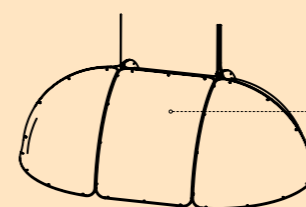

Design av Form Us With Love

BxLxH (mm)		Armatureffekt	Svart	Mörkgrå	Ljusgrå	Sand	Röd	Tilläggsnr. dim DALI
1200x1200x600	⊕	1x30W LED	209330	209340	209350	209360	209370	-402
1200x1800x600	⊕	2x30W LED	209331	209341	209351	209361	209371	-402
1200x2400x600	⊕	3x30W LED	209332	209342	209352	209362	209372	-402
1200x3000x600	⊕	4x30W LED	209333	209343	209353	209363	209373	-402
1800x1800x600	⊕	4x30W LED	209334	209344	209354	209364	209374	-402
1800x2400x600	⊕	6x30W LED	209335	209345	209355	209365	209375	-402
1800x3000x600	⊕	8x30W LED	209336	209346	209356	209366	209376	-402
Tillbehör		Dimension	Art.nr.					
Takkopp, grå		Ø100, plint 5x2,5 mm <sup>2</sup>	209393					

I modell 1200x1800 hänger två ljusenheter. I samtliga modeller sitter en ljusenhet i varje upphängningspunkt. Ljusenheterna kopplas ihop i ett led och strömförsörjning sker via den första ljusenheten i ledet.

Montering av skärmsektionerna sker med hjälp av en enkel skruvlösning.

Hood består av tre olika typer av skärmsektioner. Oberoende av vilken modell som ska byggas ingår alltid fyra hörnsektioner. Mittsektionen och toppsektionen möjliggör utbyggnad av Hood på längden och bredden.

## Hood hörnsektion

Fyra identiska hörnsektioner bildar den runda modellen. En halvsfär med Ø1200 mm (höjd 600 mm).