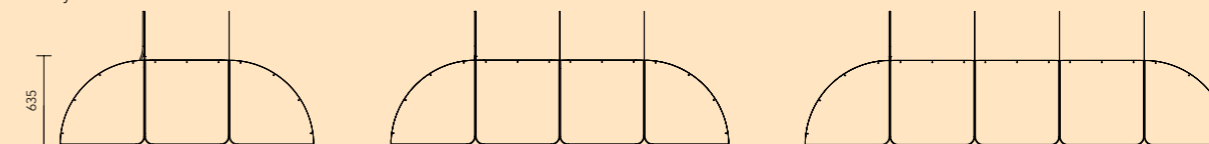

Hood

Material	Skärmar i formpressad filt. Stomme i strukturlackerad aluminium. Diffusor i opal akryl. Grå kabel.
Montering	Pendlad i 2,5 m wire. Justerbart vajerupphäng i höjddled.
Anslutning	Extern ljusreglering med 2,5 m grå kabel 5x1 mm². ON/OFF med 2,5 m grå kabel 3x1 mm². Halogenfri kabel som standard.
Standardfärg	Svart, mörkgrå, ljusgrå, sand och röd.
Övrigt	Ljusenhet inkl. LED ljuskälla 3x8,3W/2760 lm. Armatureffekt 30W, armaturljusflöde 1653 lm, armaturljusutbyte 55 lm/W, ljusfärg 3000K, färgåtergivning Ra 80 och ljusfärgtolerans 5 SDCM.

Design av Form Us With Love

BxLxH (mm)		Armatureffekt	Svart	Mörkgrå	Ljusgrå	Sand	Röd	Tilläggsnr. dim DALI
1200x1200x600	⊕	1x30W LED	209330	209340	209350	209360	209370	-402
1200x1800x600	⊕	2x30W LED	209331	209341	209351	209361	209371	-402
1200x2400x600	⊕	3x30W LED	209332	209342	209352	209362	209372	-402
1200x3000x600	⊕	4x30W LED	209333	209343	209353	209363	209373	-402
1800x1800x600	⊕	4x30W LED	209334	209344	209354	209364	209374	-402
1800x2400x600	⊕	6x30W LED	209335	209345	209355	209365	209375	-402
1800x3000x600	⊕	8x30W LED	209336	209346	209356	209366	209376	-402
Tillbehör		Dimension	Art.nr.					
Takkopp, grå		Ø100, plint 5x2,5 mm²	209393					

I modell 1200x1800 hänger två ljusenheter. I samtliga modeller sitter en ljusenhet i varje upphängningspunkt. Ljusenheterna kopplas ihop i ett led och strömförsörjning sker via den första ljusenheten i ledet.

Montering av skärmsektionerna sker med hjälp av en enkel skruvlösning.

Hood består av tre olika typer av skärmsektioner. Oberoende av vilken modell som ska byggas ingår alltid fyra hörnsektioner. Mittsektionen och toppsektionen möjliggör utbyggnad av Hood på längden och bredden.

Hood hörnsektion