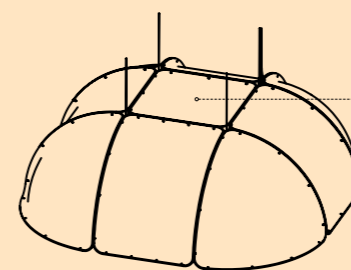

Montering av skärmsektionerna sker med hjälp av en enkel skruvlösning.

Hood består av tre olika typer av skärmsektioner. Oberoende av vilken modell som ska byggas ingår alltid fyra hörnsektioner. Mittsektionen och toppsektionen möjliggör utbyggnad av Hood på längden och bredden.

## Hood hörnsektion

Fyra identiska hörnsektioner bildar den runda modellen. En halvsfär med Ø1200 mm (höjd 600 mm).

## Hood mittsektion

Mittsektionerna tillsammans med de fyra hörnsektionerna gör att Hood kan byggas ut i valfri längd med en ökning om 600 mm. Antalet mittsektioner ökar i par om två för varje ny längd.