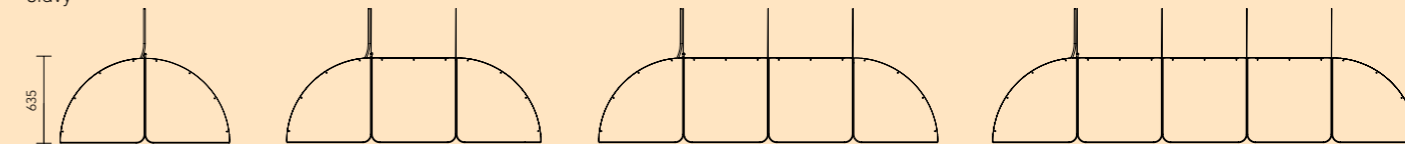

Hood toppsektion

Toppsektionen tillsammans med mittsektionerna och de fyra hörnsektionerna gör att Hood kan byggas ut i valfri längd och bredd med en ökning om 600 mm. Antalet toppsektioner ökar med en del för varje ny bredd eller längd.

Sidvy