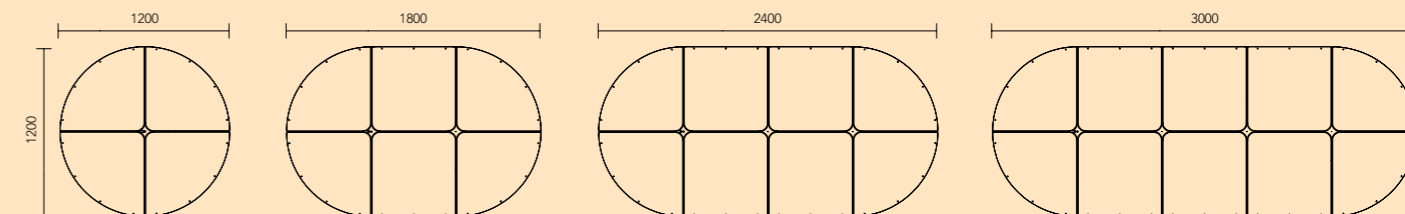

Hood

Material	Skärmar i formpressad filt. Stomme i strukturlackerad aluminium. Diffusor i opal akryl. Grå kabel.
Montering	Pendlad i 2,5 m wire. Justerbart vajerupphäng i höjddled.
Anslutning	Extern ljusreglering med 2,5 m grå kabel 5x1 mm². ON/OFF med 2,5 m grå kabel 3x1 mm². Halogenfri kabel som standard.
Standardfärg	Svart, mörkgrå, ljusgrå, sand och röd.
Övrigt	Ljusenhet inkl. LED ljuskälla 3x8,3W/2760 lm. Armatureffekt 30W, armaturljusflöde 1653 lm, armaturljusutbyte 55 lm/W, ljusfärg 3000K, färgåtergivning Ra 80 och ljusfärgtolerans 5 SDCM.

Design av Form Us With Love

BxLxH (mm)		Armatureffekt	Svart	Mörkgrå	Ljusgrå	Sand	Röd	Tilläggsnr. dim DALI
1200x1200x600	⊕	1x30W LED	209330	209340	209350	209360	209370	-402
1200x1800x600	⊕	2x30W LED	209331	209341	209351	209361	209371	-402
1200x2400x600	⊕	3x30W LED	209332	209342	209352	209362	209372	-402
1200x3000x600	⊕	4x30W LED	209333	209343	209353	209363	209373	-402
1800x1800x600	⊕	4x30W LED	209334	209344	209354	209364	209374	-402
1800x2400x600	⊕	6x30W LED	209335	209345	209355	209365	209375	-402
1800x3000x600	⊕	8x30W LED	209336	209346	209356	209366	209376	-402
Tillbehör		Dimension	Art.nr.					
Takkopp, grå		Ø100, plint 5x2,5 mm²	209393					

I modell 1200x1800 hänger två ljusenheter. I samtliga modeller sitter en ljusenhet i varje upphängningspunkt. Ljusenheterna kopplas ihop i ett led och strömförsörjning sker via den första ljusenheten i ledet.

Montering av skärmsektionerna sker med hjälp av en enkel skruvlösning.

Hood består av tre olika typer av skärmsektioner. Oberoende av vilken modell som ska byggas ingår alltid fyra hörnsektioner. Mittsektionen och toppsektionen möjliggör utbyggnad av Hood på längden och bredden.

Hood hörnsektion