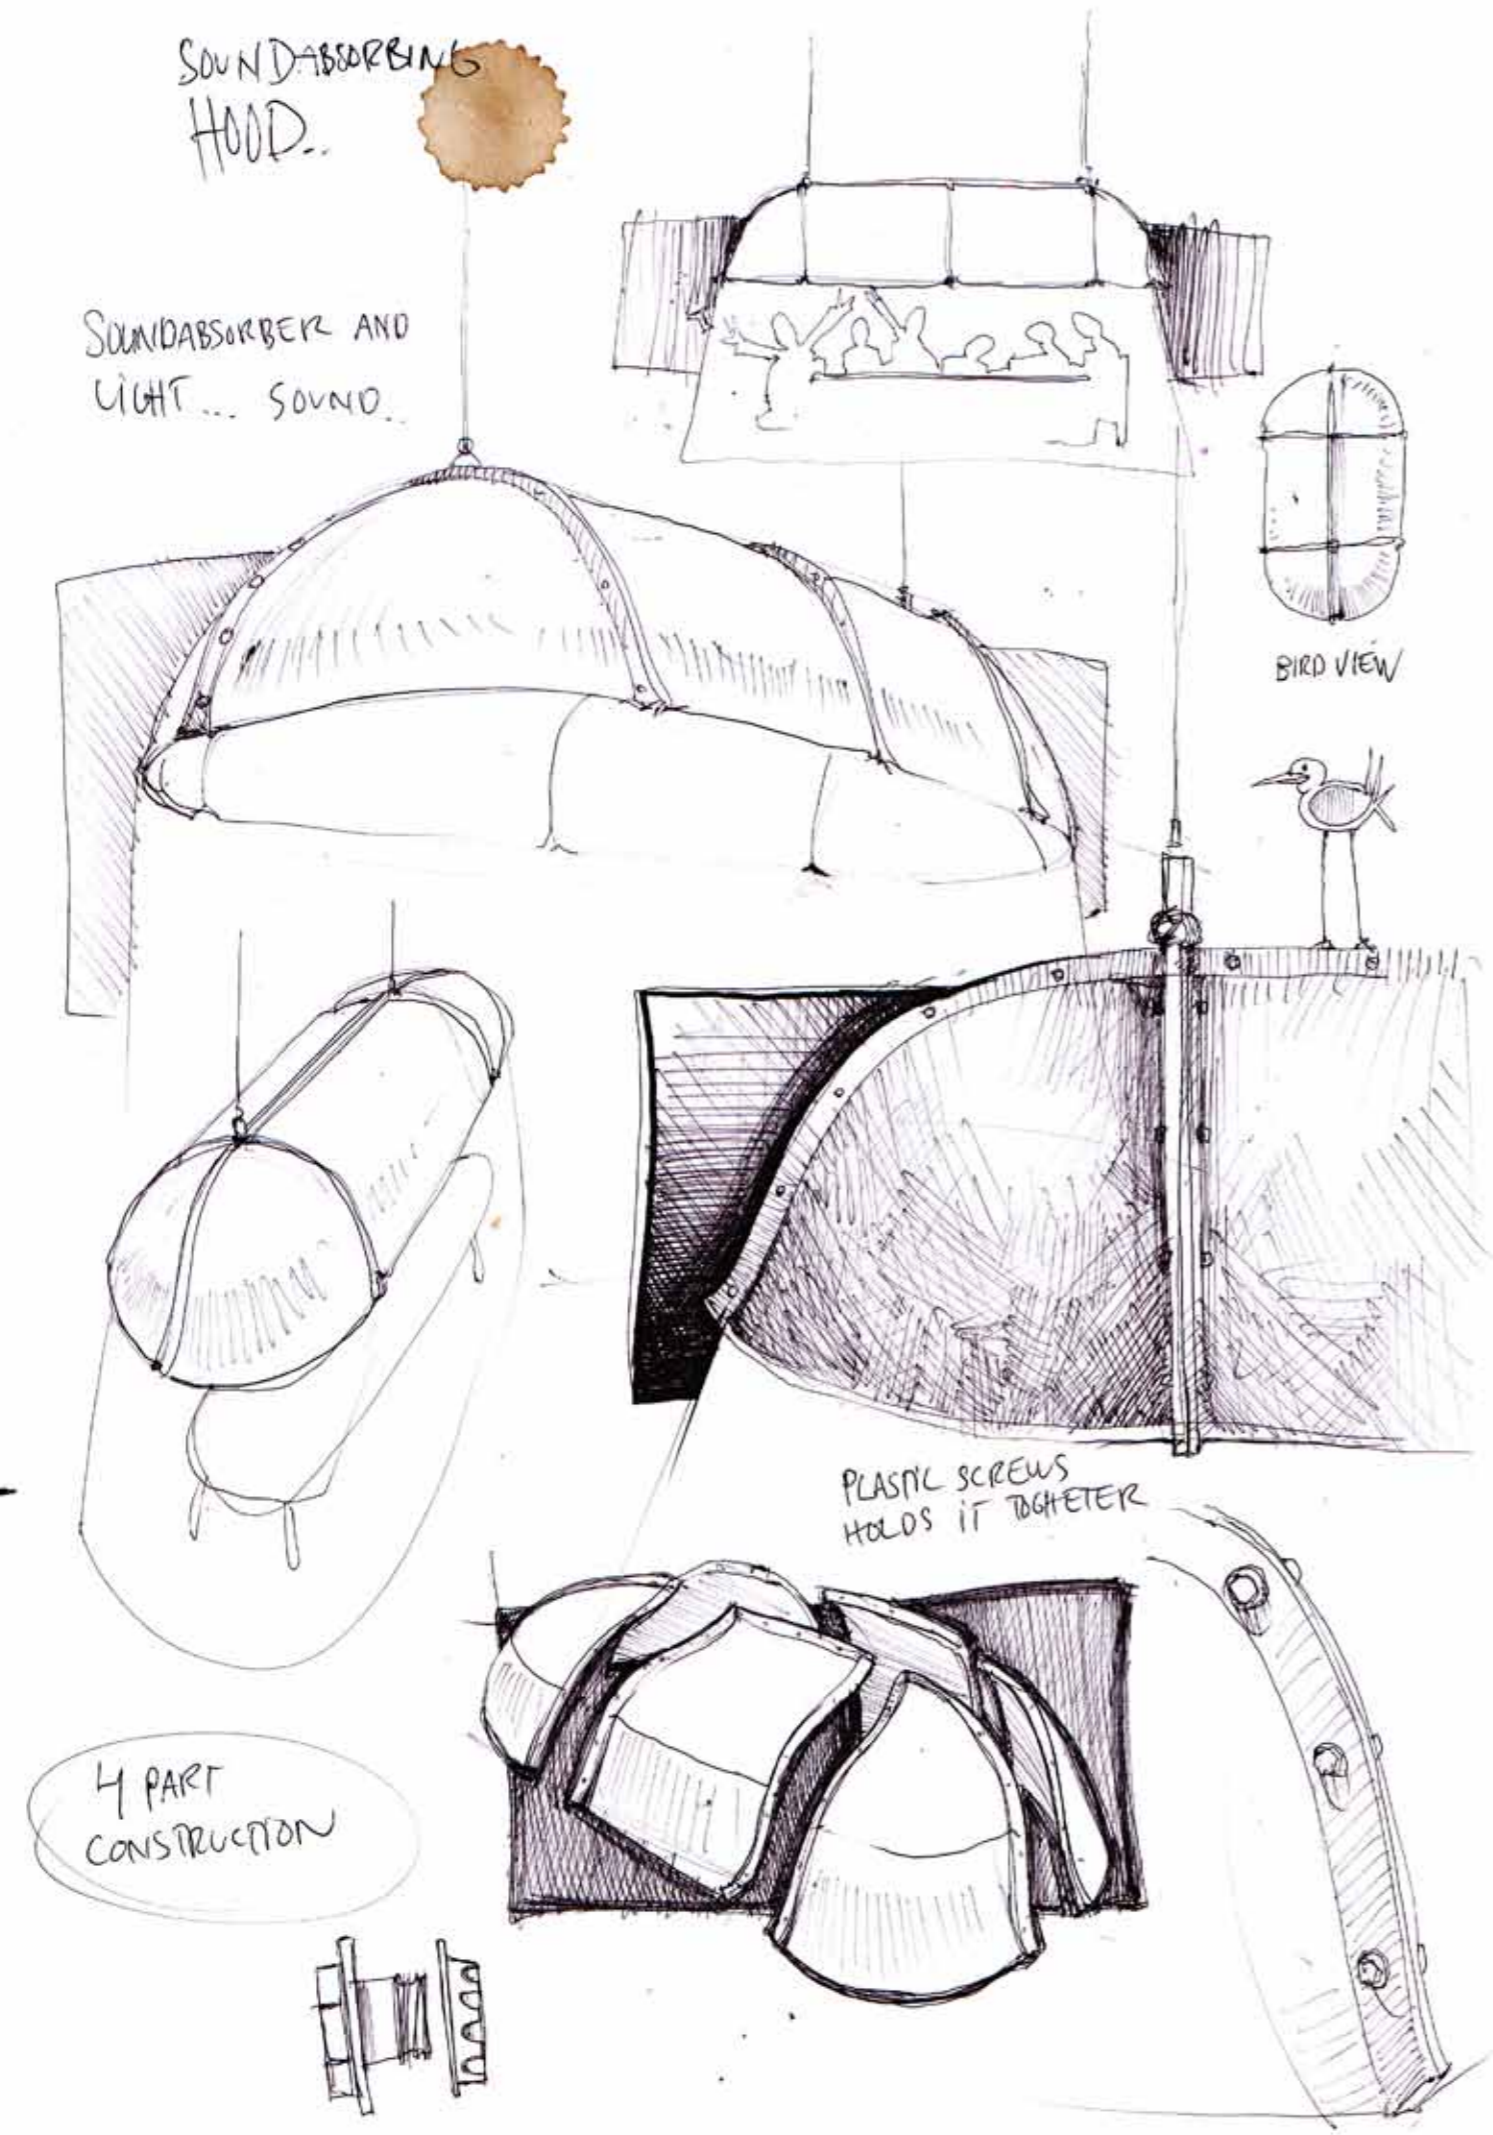

“Vi fick idén till Hood när vi behövde en ljudabsorbent över vårt konferensbord i den nya studion”, säger Petrus Palmér från designgruppen Form Us With Love. “Vi gjorde en första prototyp och insåg att vi även kunde tillföra ett behagligt ljus.”

Hood är en idealisk lösning för dagens många öppna kontorslandskap, eftersom den fungerar både som ljuskälla och ljudabsorbent. Den skapar intima utrymmen och dess modulära struktur möjliggör att Hood kan växa eller krympa vid behov.