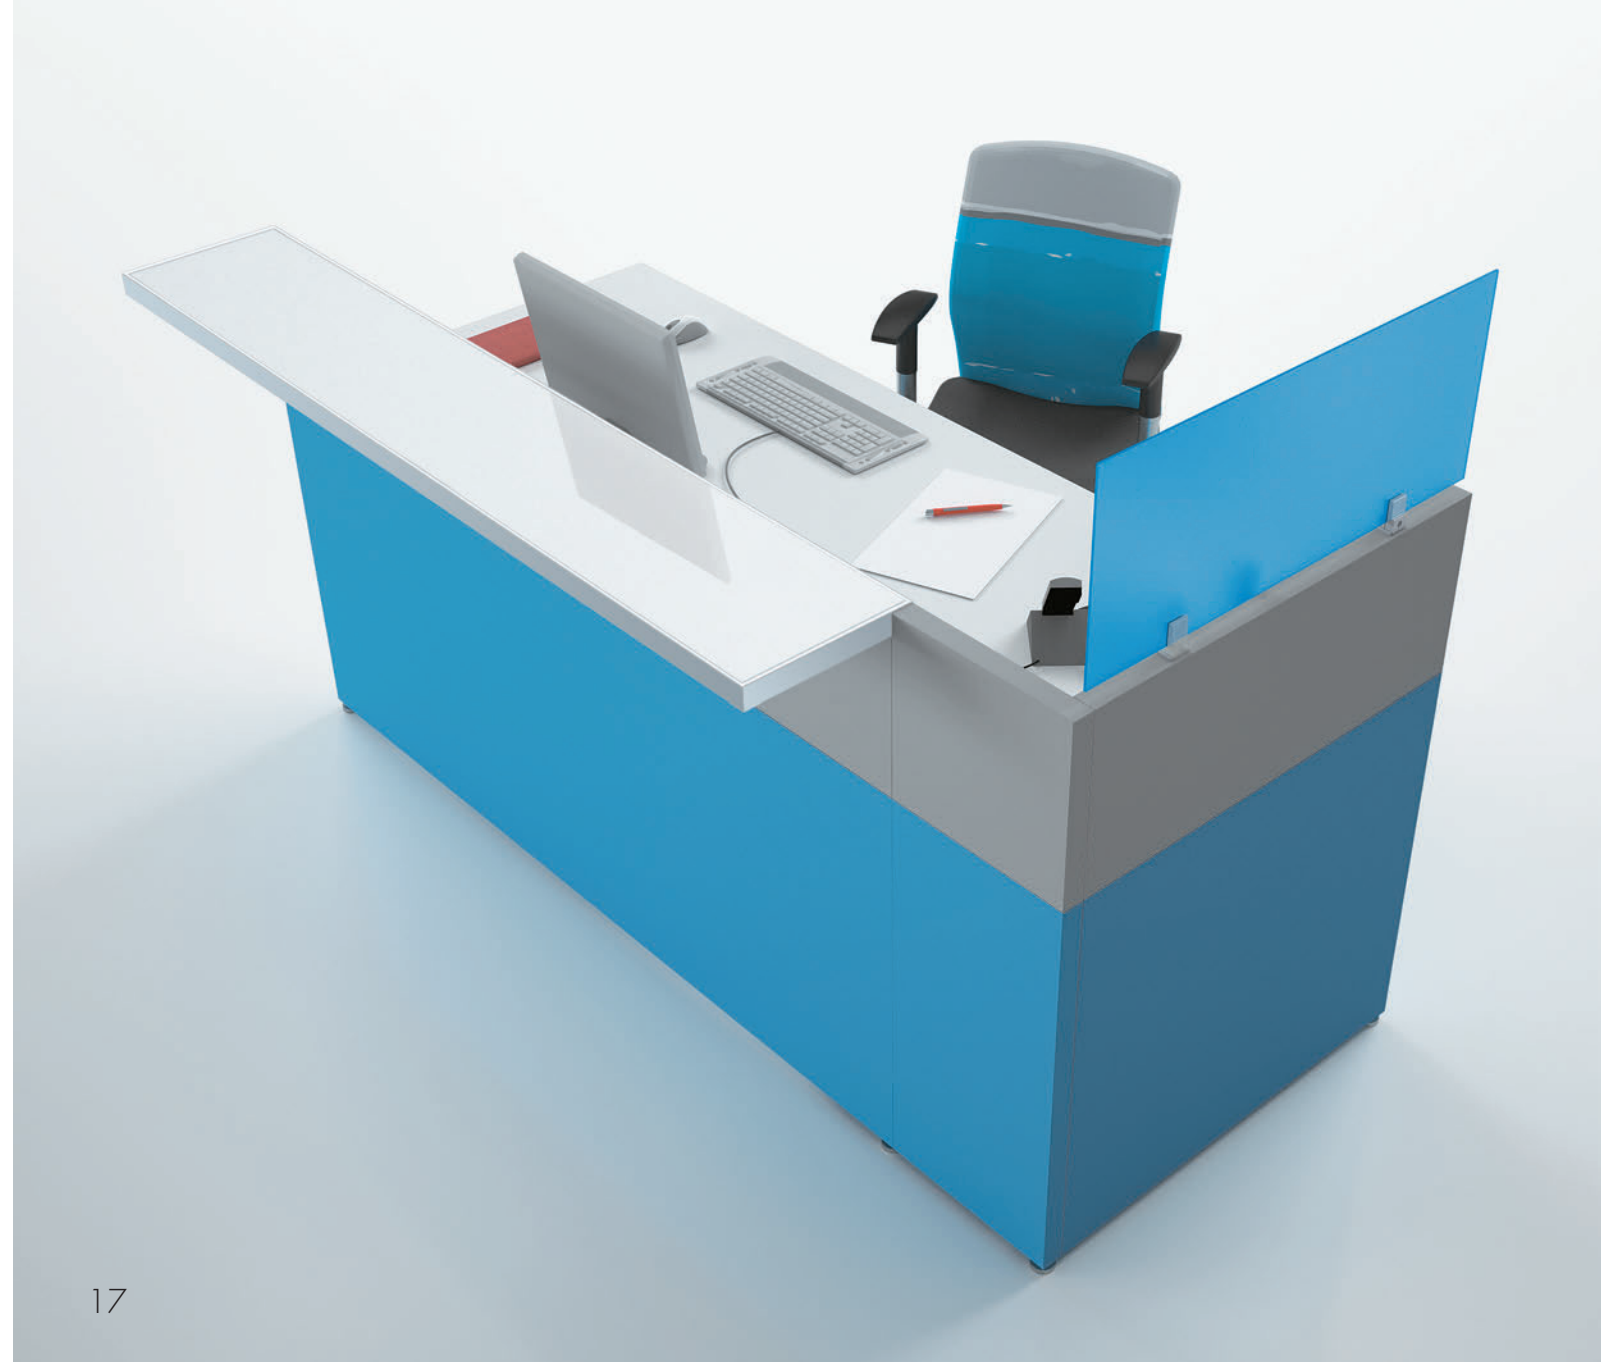

*As it is self-supporting, the PHILO reception counter can be matched with all Alea work desk collections. Side panels are equipped with profiles, where accessories can be attached, such as shelves, paper trays and pen holders. The reception top can be placed in three different positions: inside, across or outside the front wall.*

*Du moment qu'elle est autoporteuse, on peut associer à la banque d'accueil PHILO toutes les collections de plateaux Alea. Les panneaux latéraux sont dotés de profils sur lesquels on peut accrocher des accessoires comme des étagères, des range-dossiers et des porte-stylos. Le plateau supérieur peut être installé dans trois positions différentes par rapport au panneau avant: à l'intérieur, à cheval ou à l'extérieur.*

*Das selbsttragende Rezeptionspult PHILO lässt sich mit allen Tischkollektionen Alea kombinieren. Die seitlichen Paneele sind mit Profilen ausgestattet, in die Zubehörteile wie Borde, Aktenablagen und Stifthalter eingehakt werden können. Die Rezeptionsplatte kann in drei verschiedenen Positionen angebracht werden: auf der Innenseite, dazwischen liegend oder auf der Außenseite des vorderen Panels.*

*Dado que es autoportante, el banco de recepción PHILO puede combinarse con todas las colecciones de mesas Alea. Los paneles laterales están dotados de perfiles para enganchar accesorios, como baldas, portapapeles y portabolígrafos. La encimera puede colocarse en tres posiciones distintas: dentro, sobrepuesta o fuera de la pared frontal.*